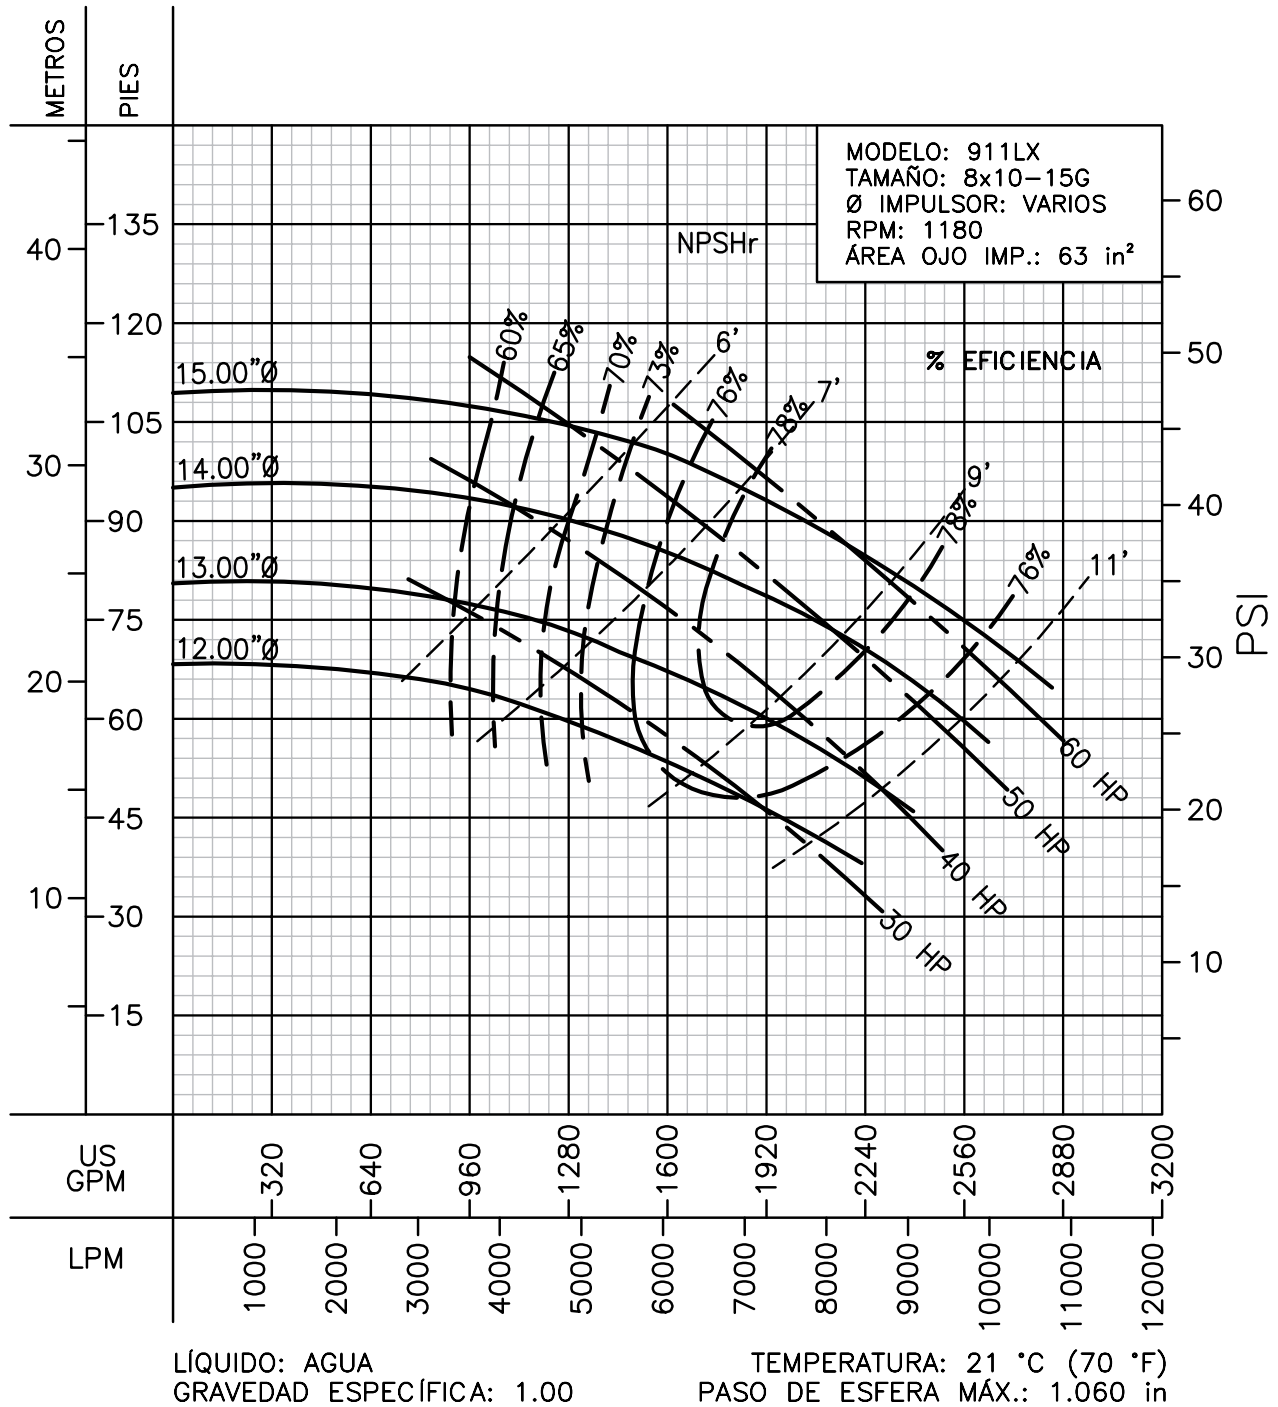

CURVAS DE RENDIMIENTO

Centrífugas ANSI

Serie: 911LX

Barnes de México, S.A. de C.V.
D. Ladrón de Guevara 302 ote. Monterrey N.L. México C.P. 64500
(81) 8863.3737 • (81) 8351.3737 • fax (81) 8331.1777
ventas@mannpumps.com
www.mannpumps.com