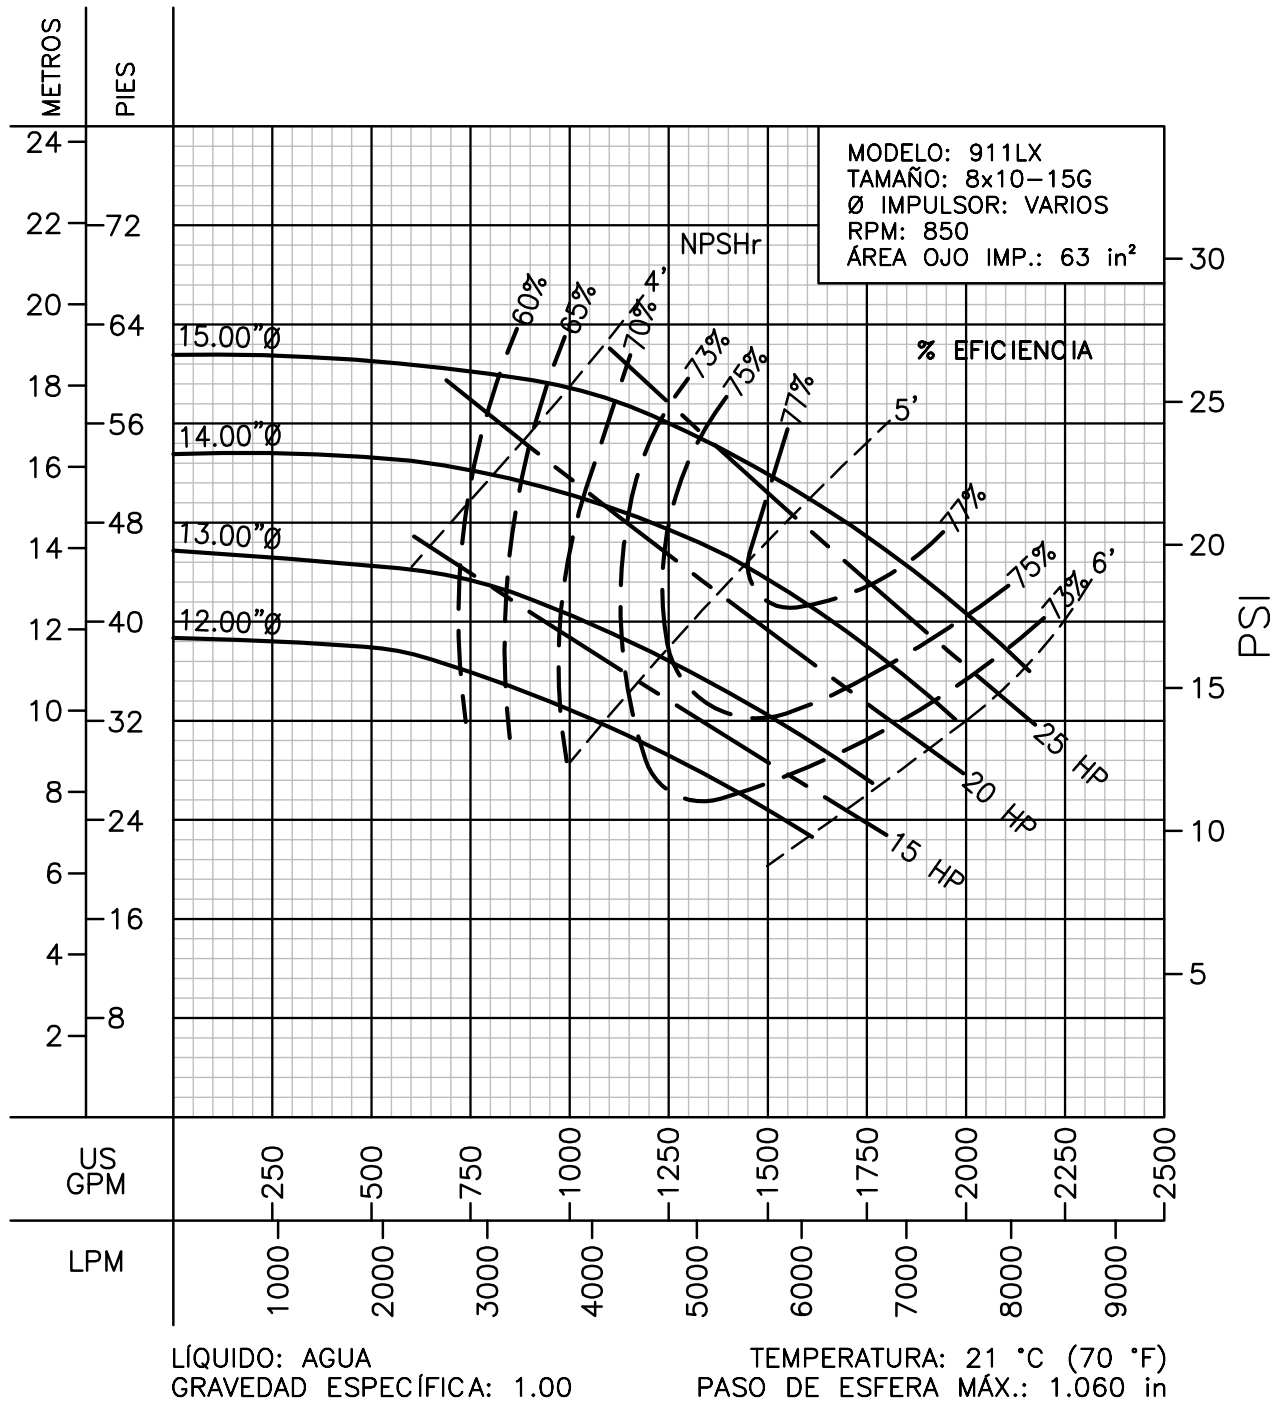

Barnes de México, S.A. de C.V.

D. Ladrón de Guevara 302 ote. Monterrey N.L. México C.P. 64500
(81) 8863.3737 • (81) 8351.3737 • fax (81) 8331.1777

ventas@mannpumps.com
www.mannpumps.com