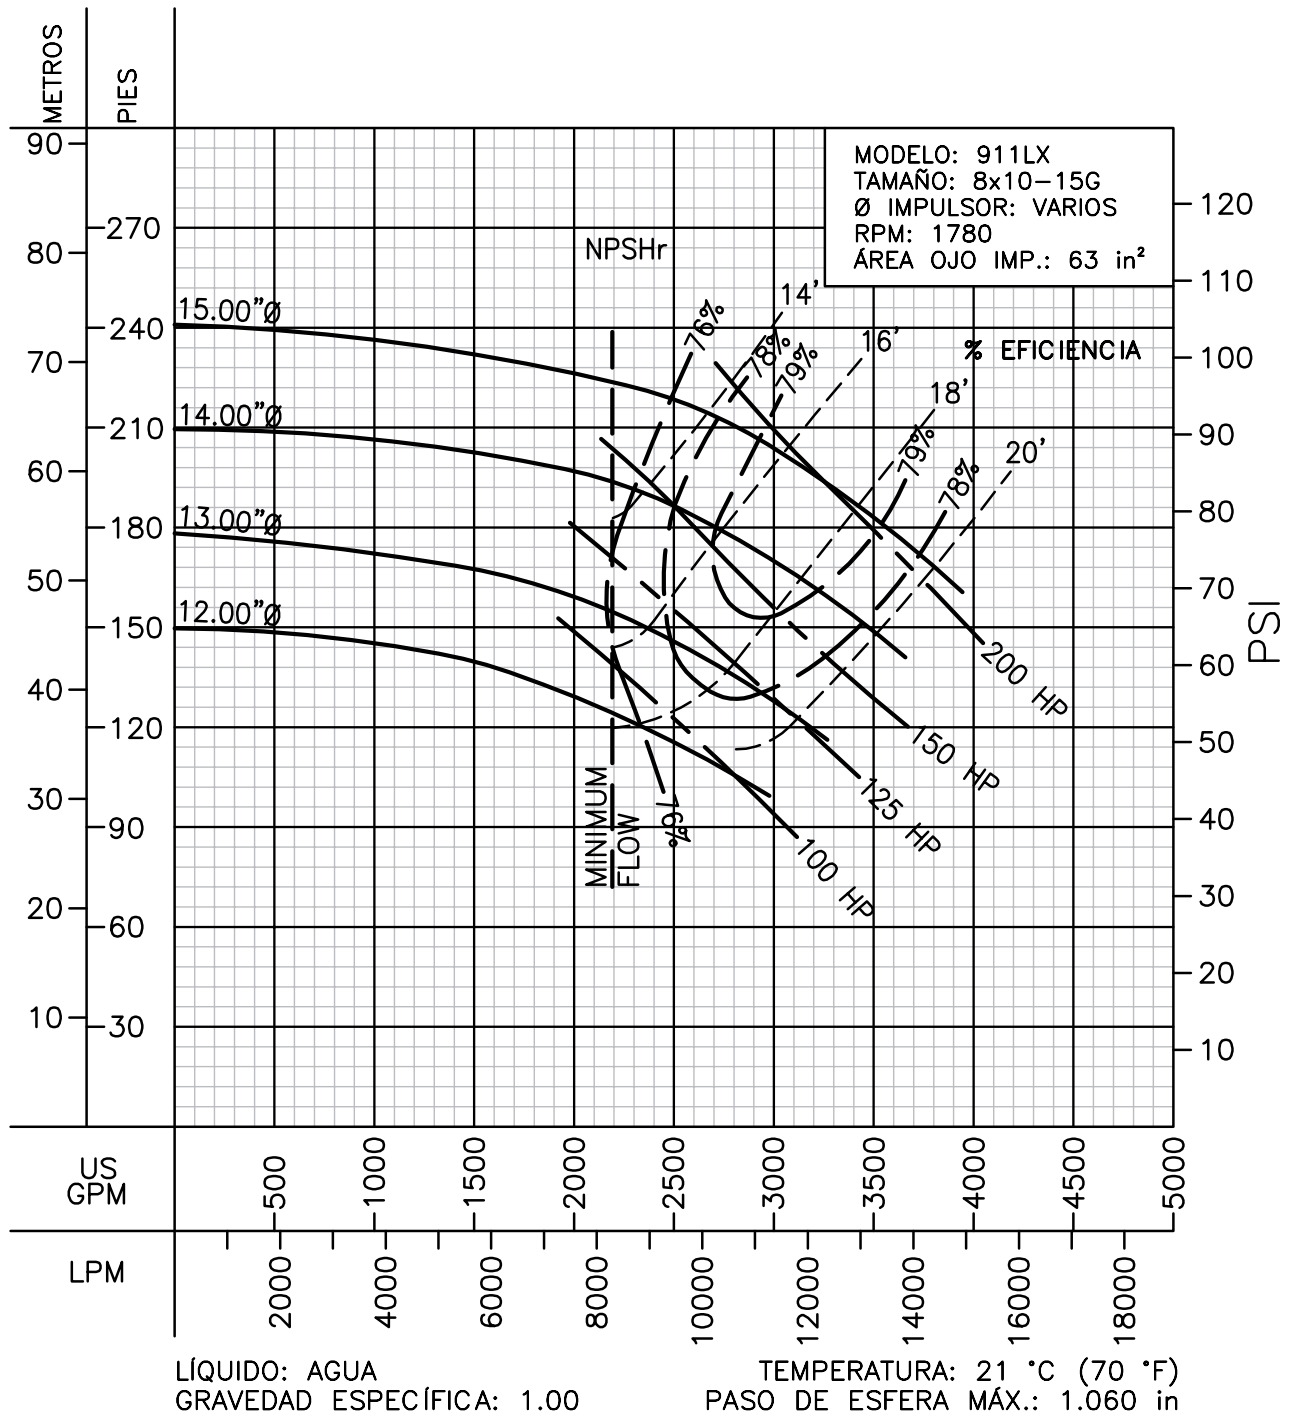

CURVAS DE RENDIMIENTO

Centrífugas ANSI

Serie: 911LX

Barnes de México, S.A. de C.V.
D. Ladrón de Guevara 302 ote. Monterrey N.L. México C.P. 64500
(81) 8863.3737 • (81) 8351.3737 • fax (81) 8331.1777
ventas@mannpumps.com
www.mannpumps.com