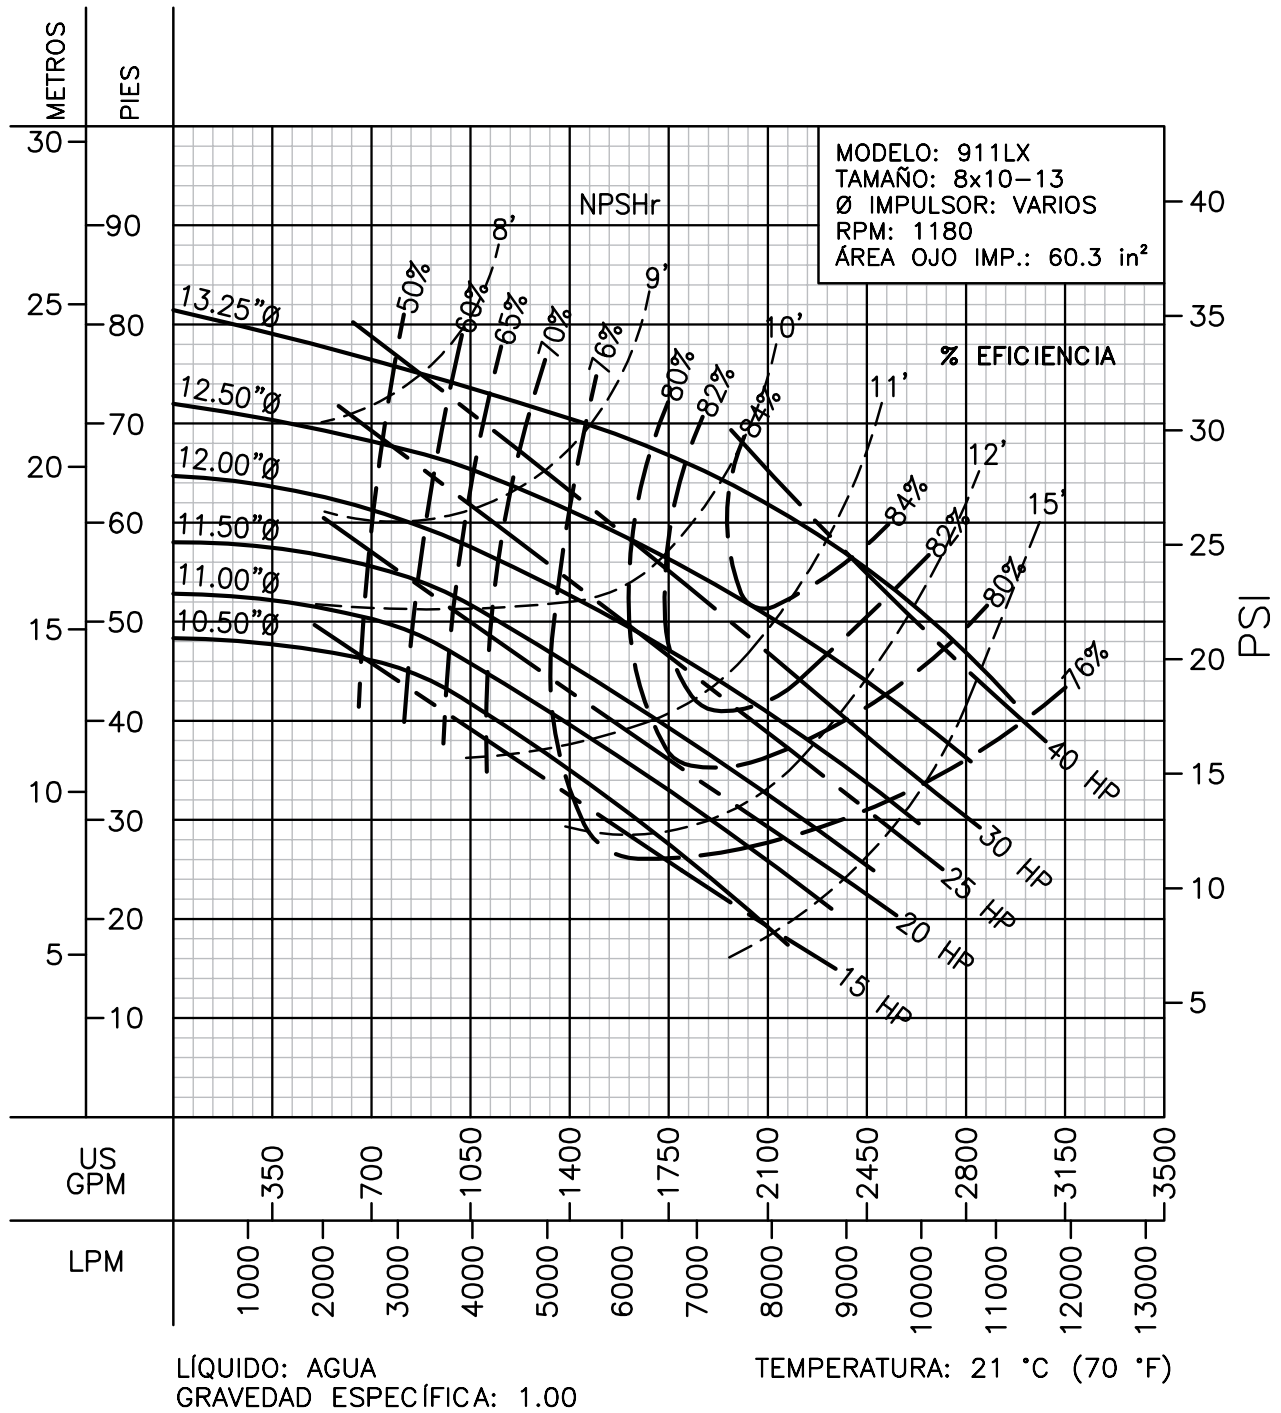

CURVAS DE RENDIMIENTO

Centrífugas ANSI

Serie: 911LX

Barnes de México, S.A. de C.V.
 D. Ladrón de Guevara 302 ote. Monterrey N.L. México C.P. 64500
 (81) 8863.3737 • (81) 8351.3737 • fax (81) 8331.1777
 ventas@mannpumps.com
www.mannpumps.com