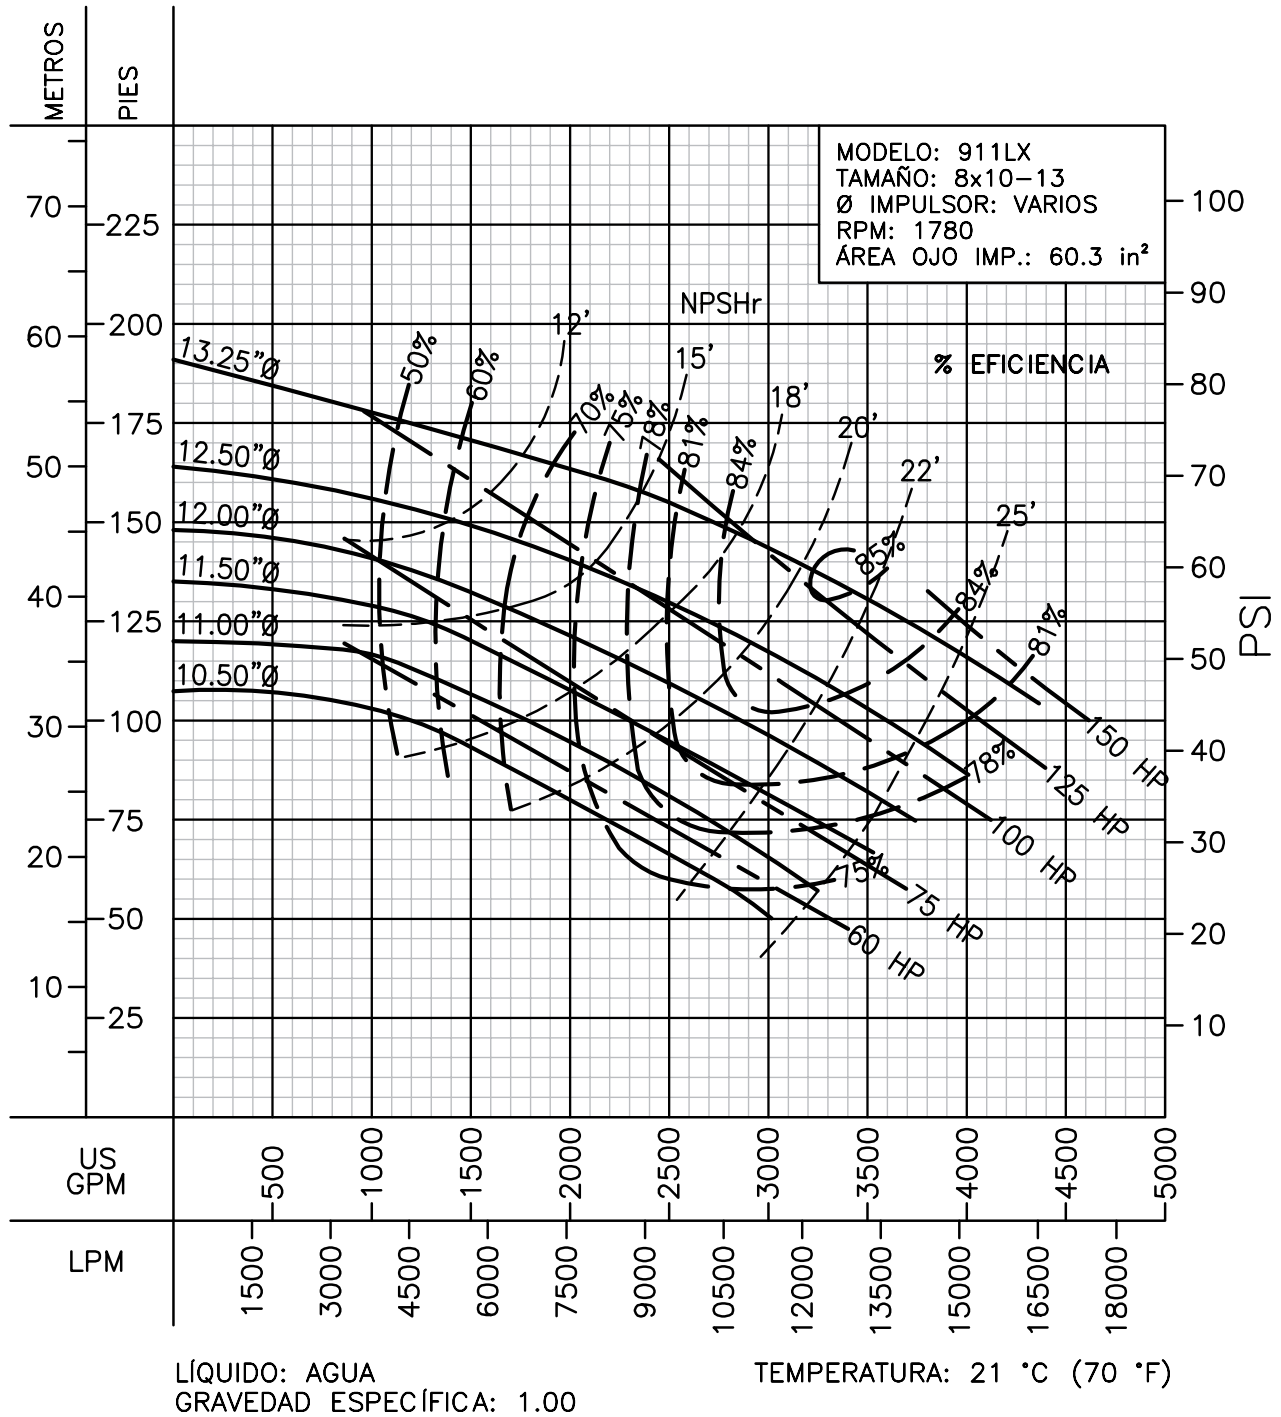

CURVAS DE RENDIMIENTO

Centrífugas ANSI

Serie: 911LX

Barnes de México, S.A. de C.V.
 D. Ladrón de Guevara 302 ote. Monterrey N.L. México C.P. 64500
 (81) 8863.3737 • (81) 8351.3737 • fax (81) 8331.1777
 ventas@mannpumps.com
www.mannpumps.com