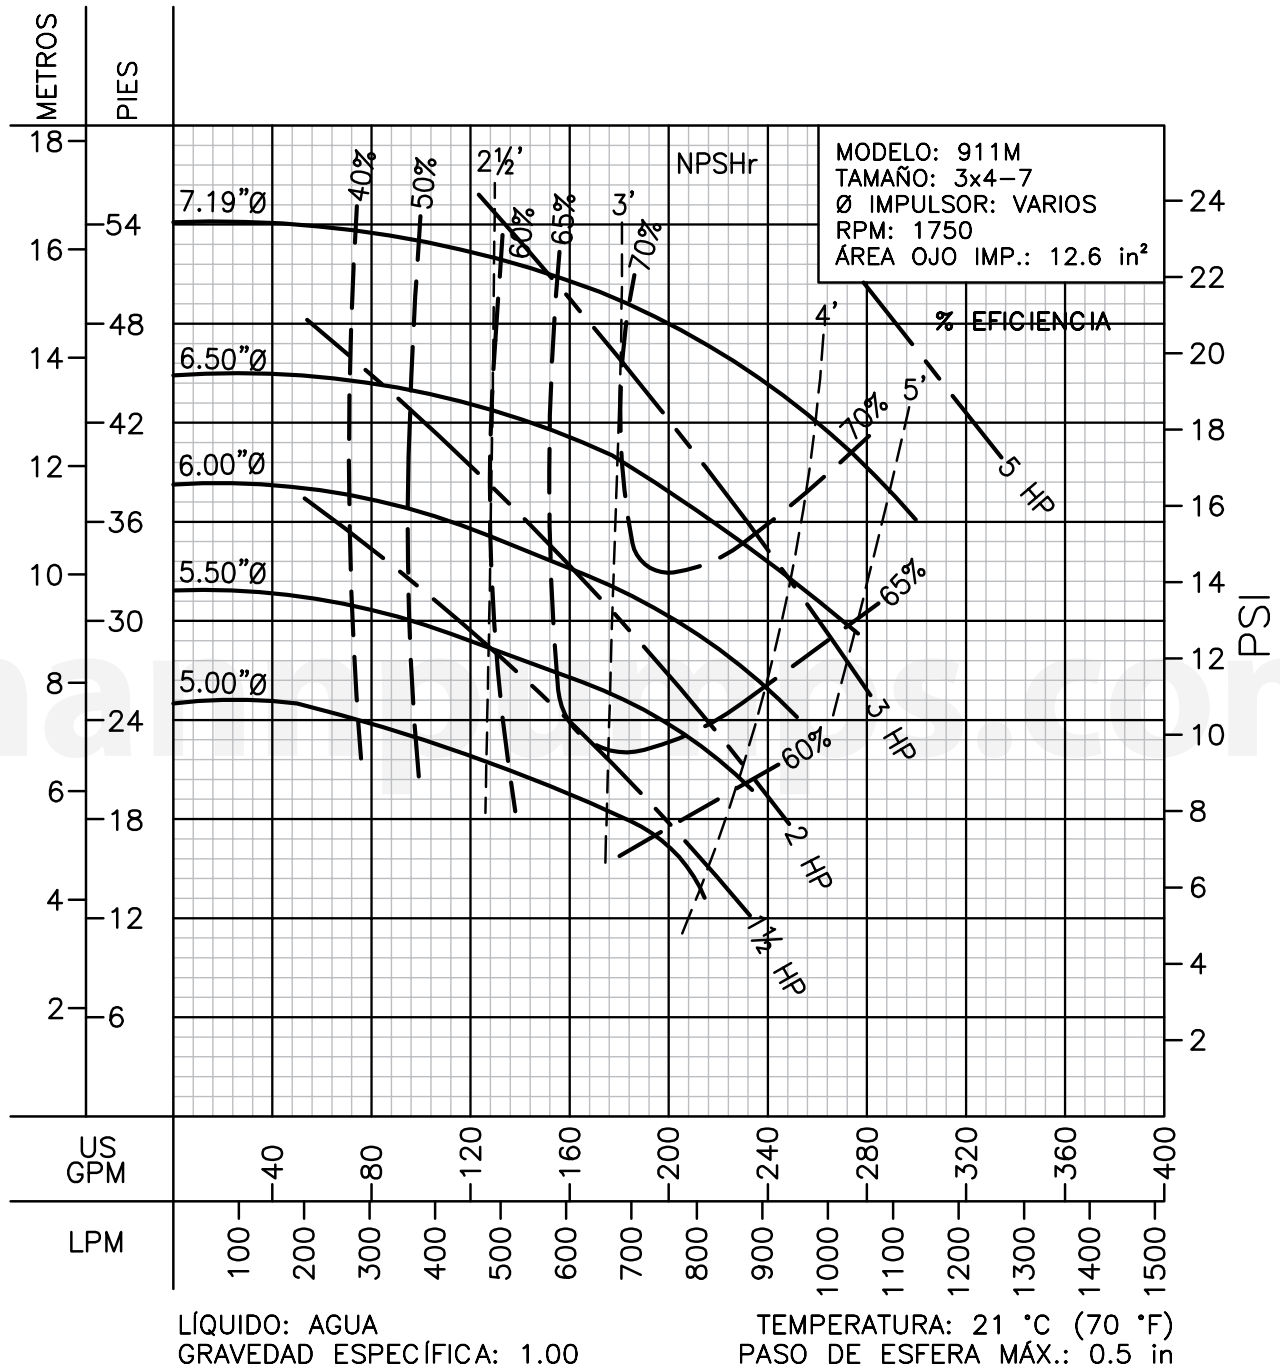

CURVAS DE RENDIMIENTO

Centrífugas ANSI

Serie: 911M

Barnes de México, S.A. de C.V.
 D. Ladrón de Guevara 302 ote. Monterrey N.L. México C.P. 64500
 (81) 8863.3737 • (81) 8351.3737 • fax (81) 8331.1777
 ventas@mannpumps.com
www.mannpumps.com