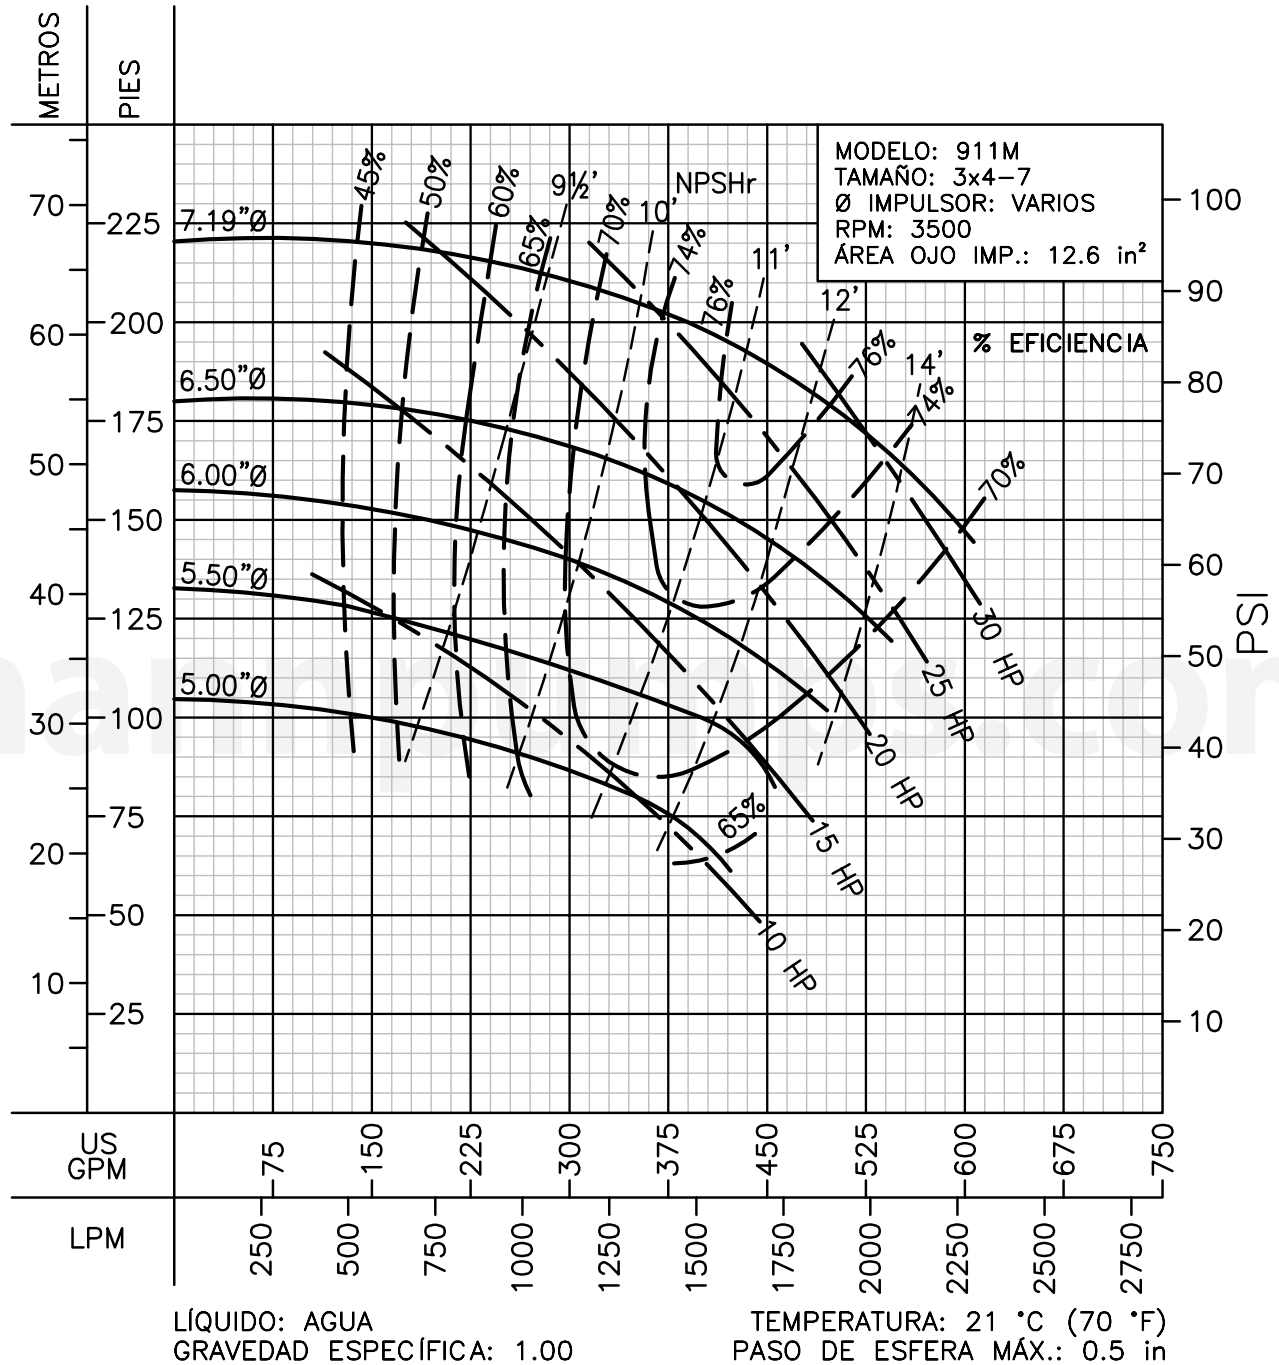

CURVAS DE RENDIMIENTO

Centrífugas ANSI

Serie: 911M

Barnes de México, S.A. de C.V.
 D. Ladrón de Guevara 302 ote. Monterrey N.L. México C.P. 64500
 (81) 8863.3737 • (81) 8351.3737 • fax (81) 8331.1777
 ventas@mannpumps.com
www.mannpumps.com