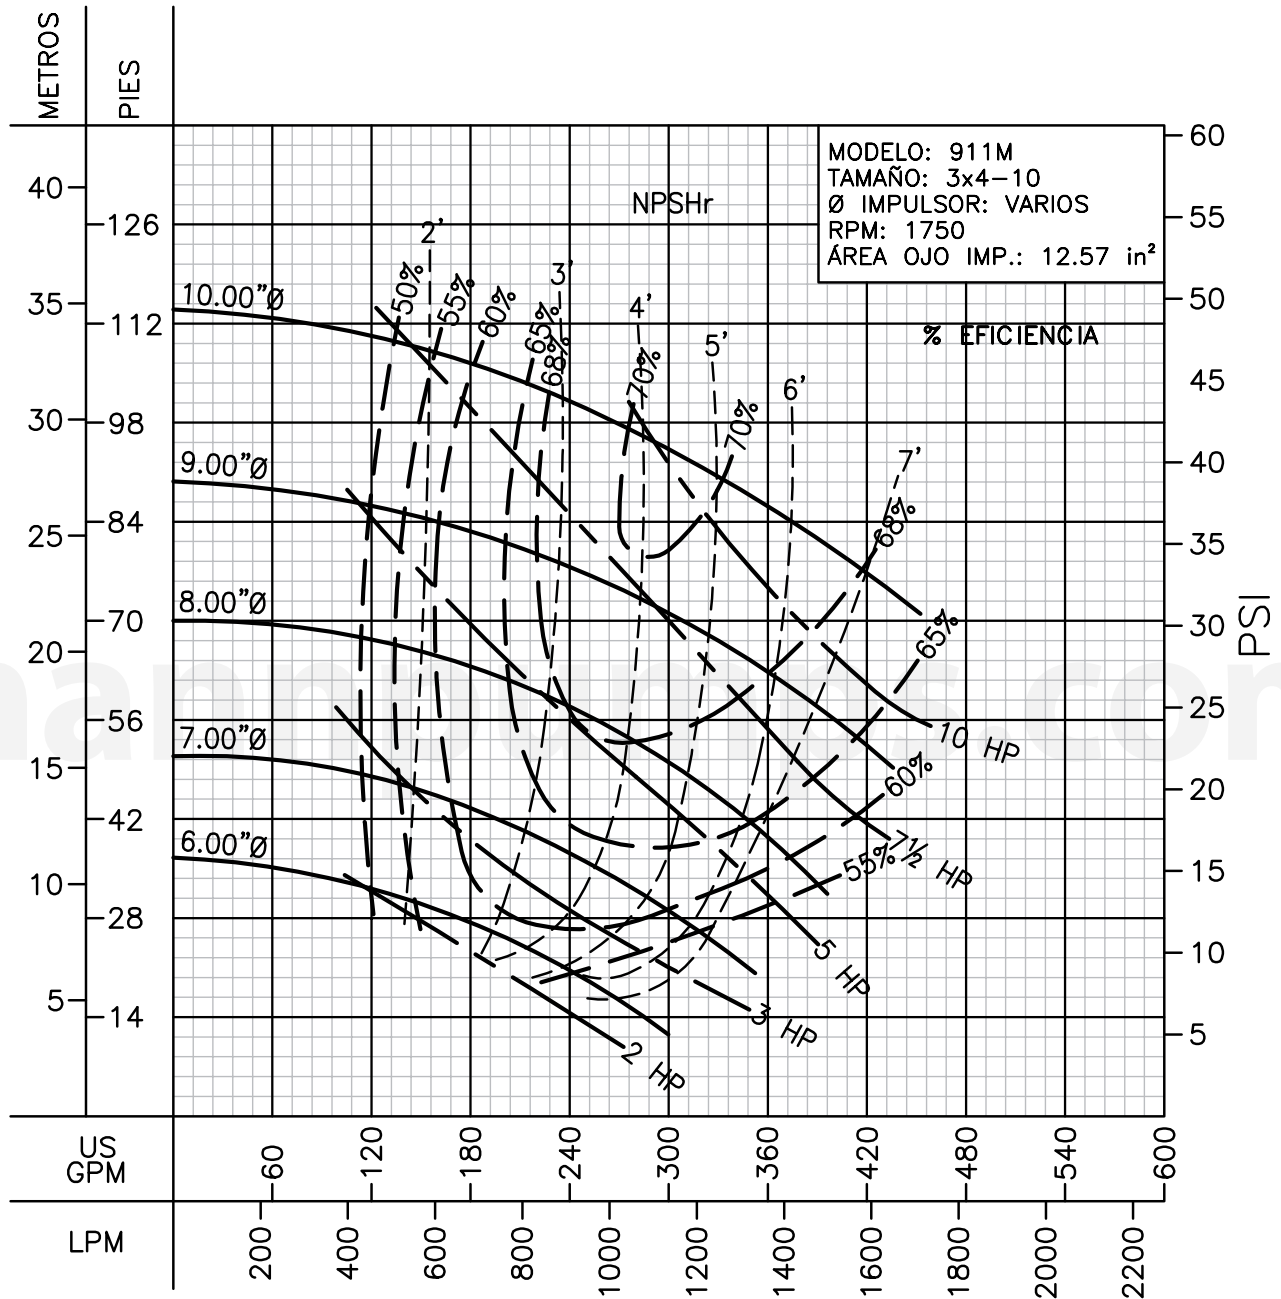

LÍQUIDO: AGUA  
GRAVEDAD ESPECÍFICA: 1.00

TEMPERATURA: 21 °C (70 °F)  
PASO DE ESFERA MÁX.: 0.5 in

**Barnes de México, S.A. de C.V.**

D. Ladrón de Guevara 302 ote. Monterrey N.L. México C.P. 64500  
(81) 8863.3737 • (81) 8351.3737 • fax (81) 8331.1777