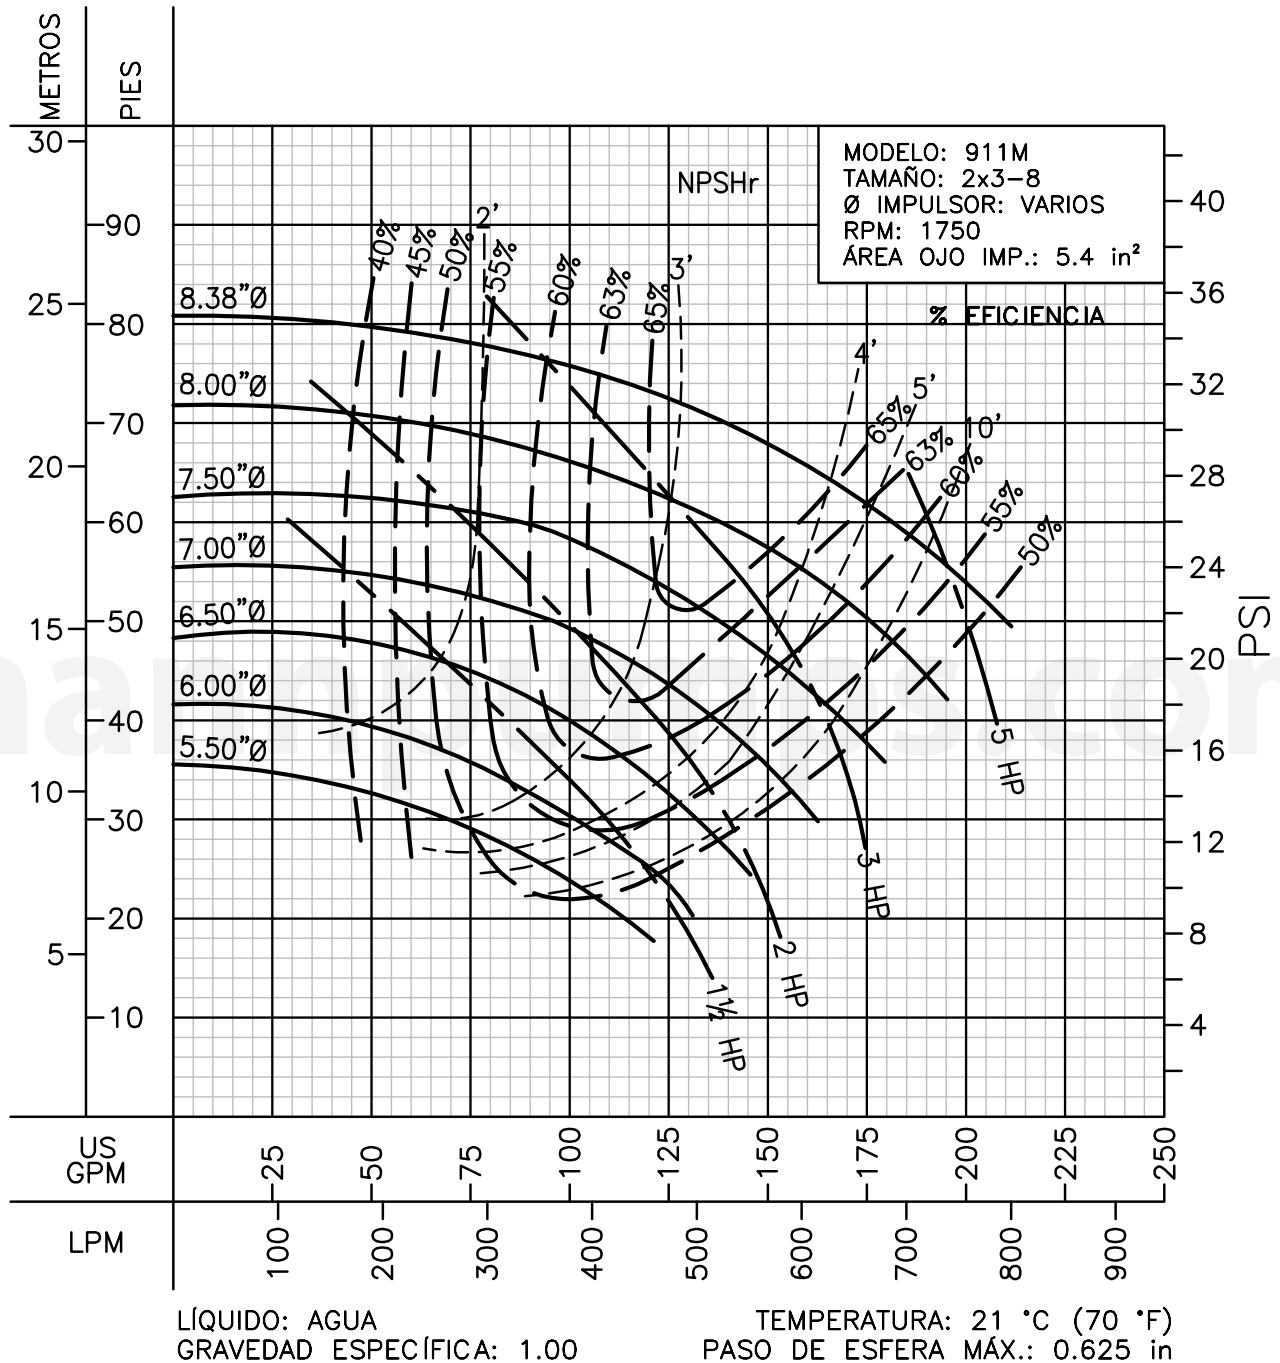

Barnes de México, S.A. de C.V.

D. Ladrón de Guevara 302 ote. Monterrey N.L. México C.P. 64500

(81) 8863.3737 • (81) 8351.3737 • fax (81) 8331.1777

ventas@mannpumps.com

www.mannpumps.com