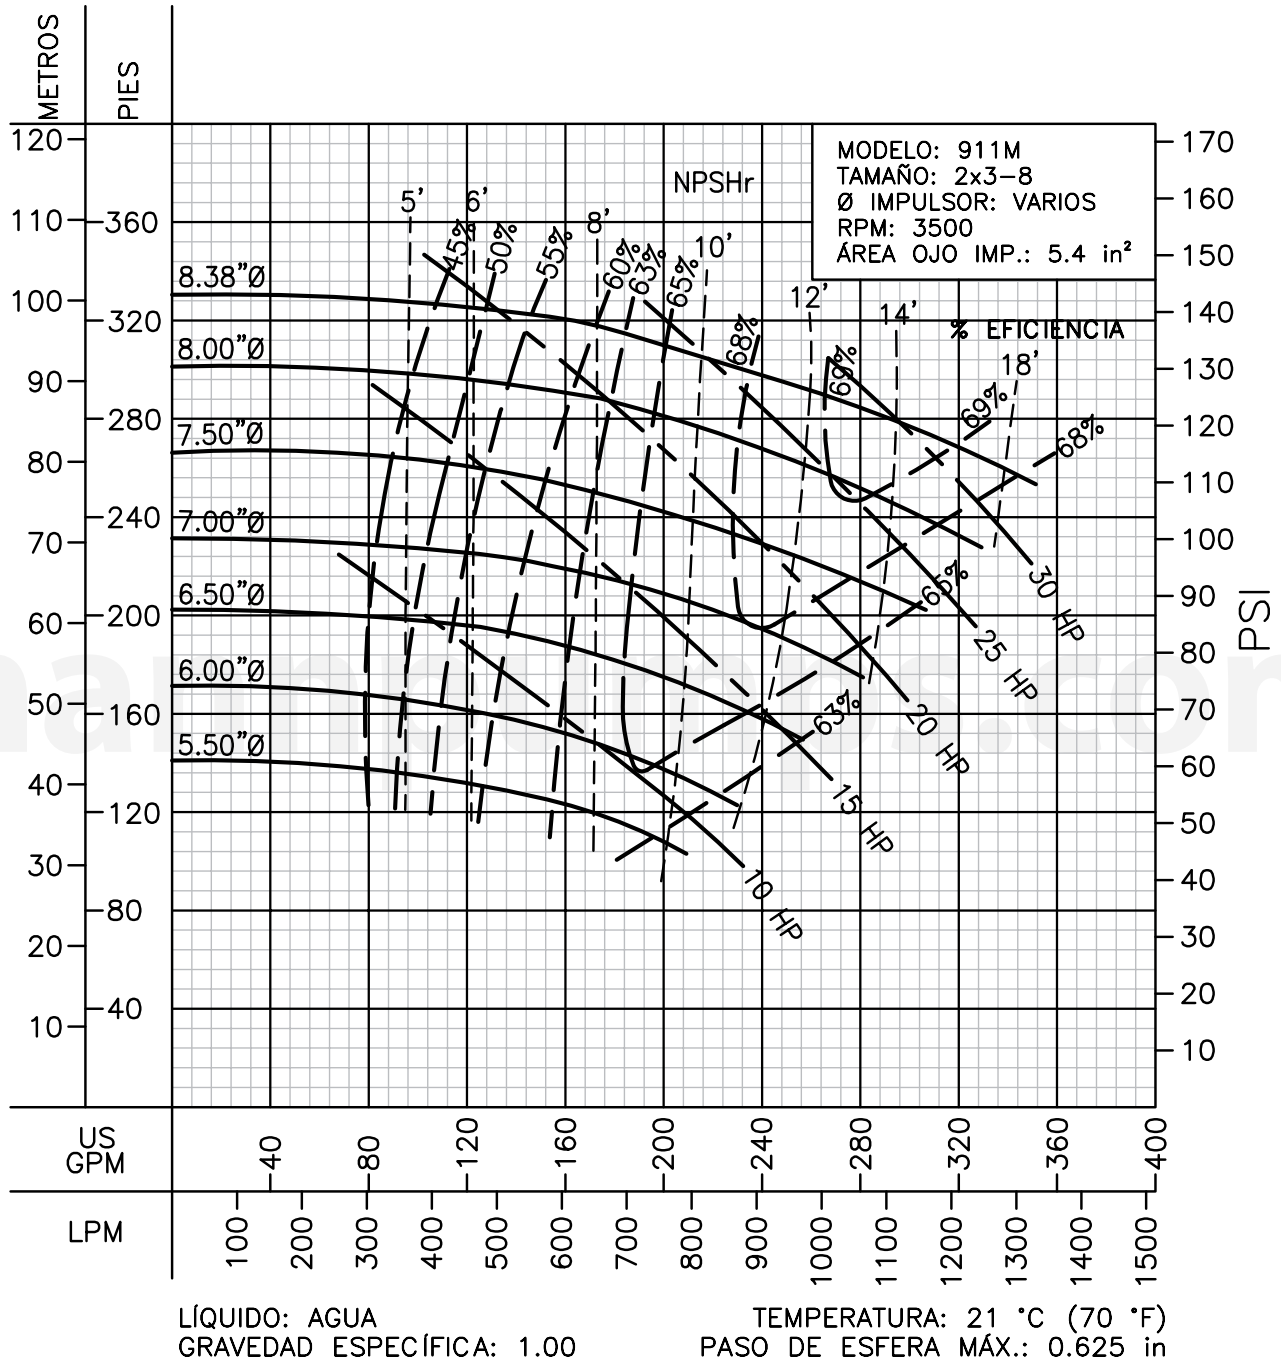

CURVAS DE RENDIMIENTO

Centrífugas ANSI

Serie: 911M

Barnes de México, S.A. de C.V.

D. Ladrón de Guevara 302 ote. Monterrey N.L. México C.P. 64500
 (81) 8863.3737 • (81) 8351.3737 • fax (81) 8331.1777

ventas@mannpumps.com