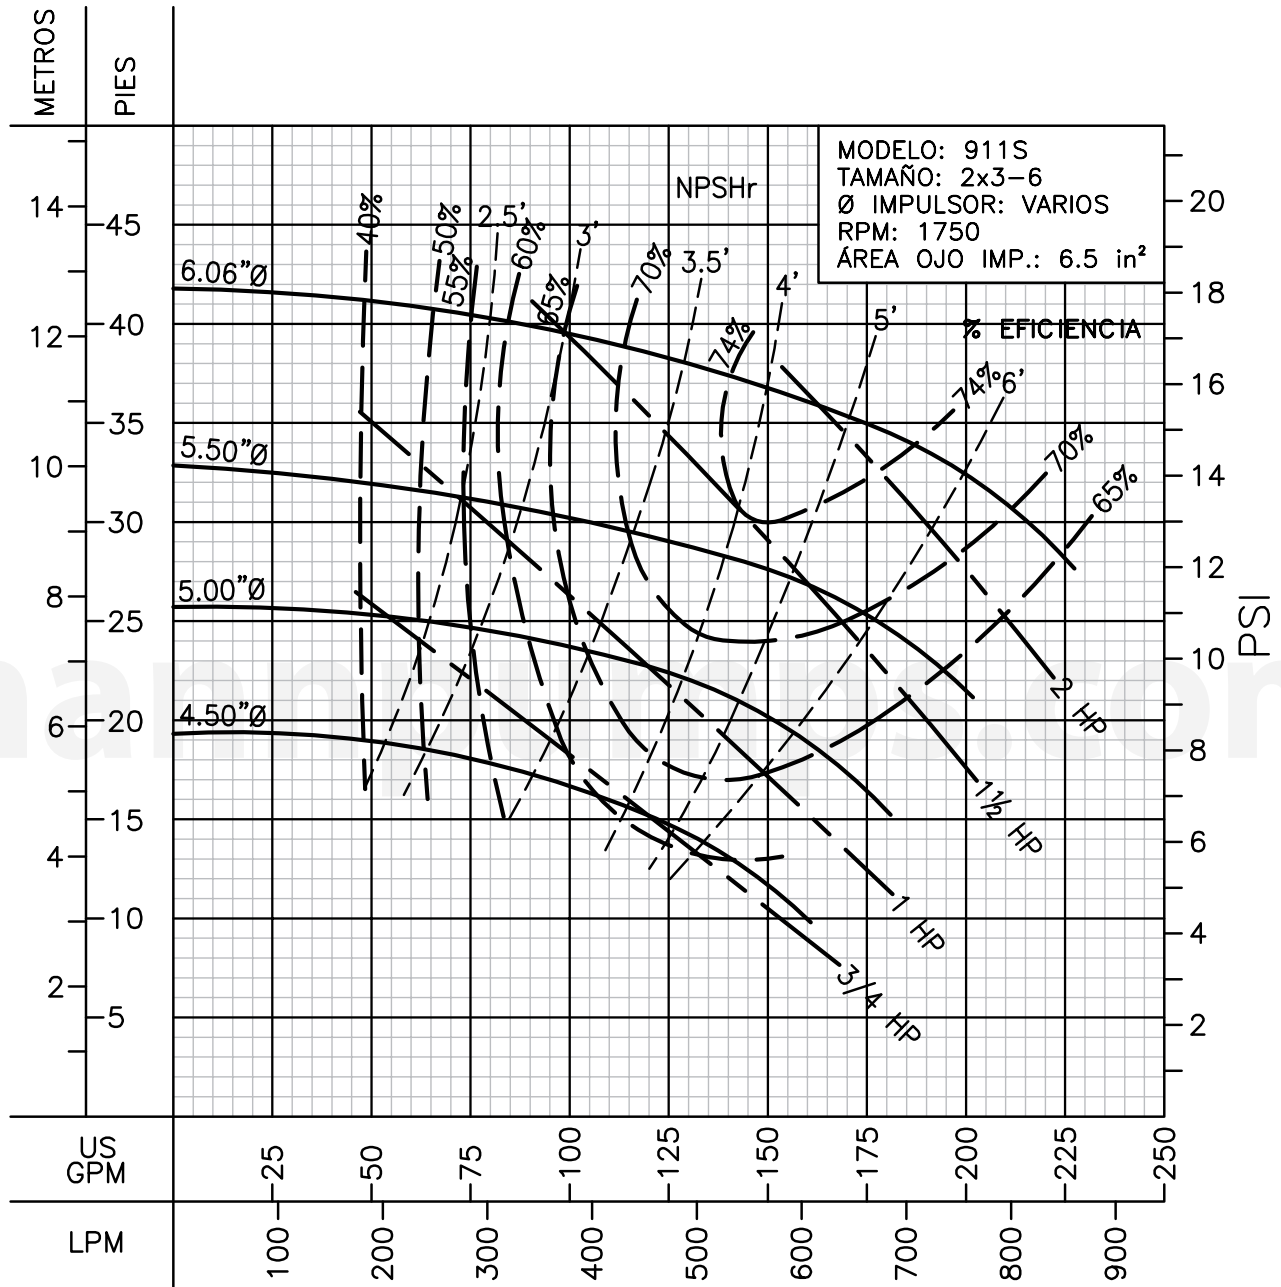

LÍQUIDO: AGUA
GRAVEDAD ESPECÍFICA: 1.00

TEMPERATURA: 21 °C (70 °F)
PASO DE ESFERA MÁX.: 0.44 in

Barnes de México, S.A. de C.V.

D. Ladrón de Guevara 302 ote. Monterrey N.L. México C.P. 64500
(81) 8863.3737 • (81) 8351.3737 • fax (81) 8331.1777

ventas@mannpumps.com

www.mannpumps.com

LÍQUIDO: AGUA
GRAVEDAD ESPECÍFICA: 1.00

TEMPERATURA: 21 °C (70 °F)
PASO DE ESFERA MÁX.: 0.44 in

Barnes de México, S.A. de C.V.

D. Ladrón de Guevara 302 ote. Monterrey N.L. México C.P. 64500
(81) 8863.3737 • (81) 8351.3737 • fax (81) 8331.1777