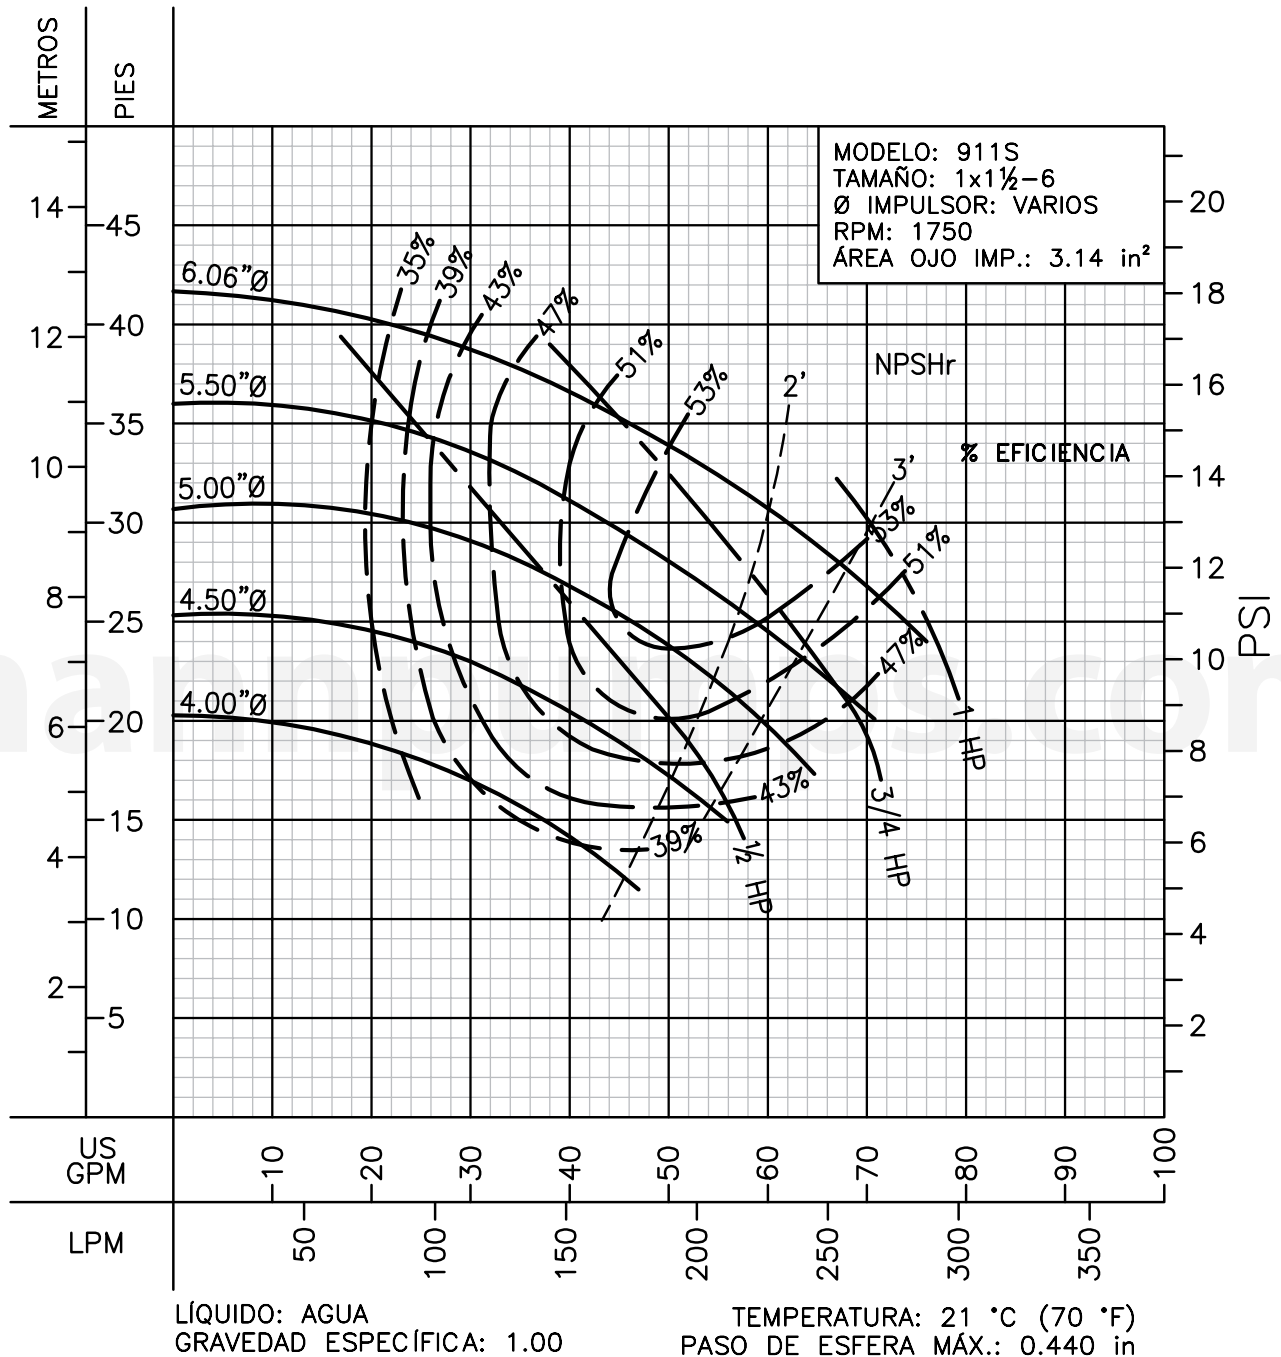

Barnes de México, S.A. de C.V.

D. Ladrón de Guevara 302 ote. Monterrey N.L. México C.P. 64500

(81) 8863.3737 • (81) 8351.3737 • fax (81) 8331.1777

ventas@mannpumps.com

www.mannpumps.com