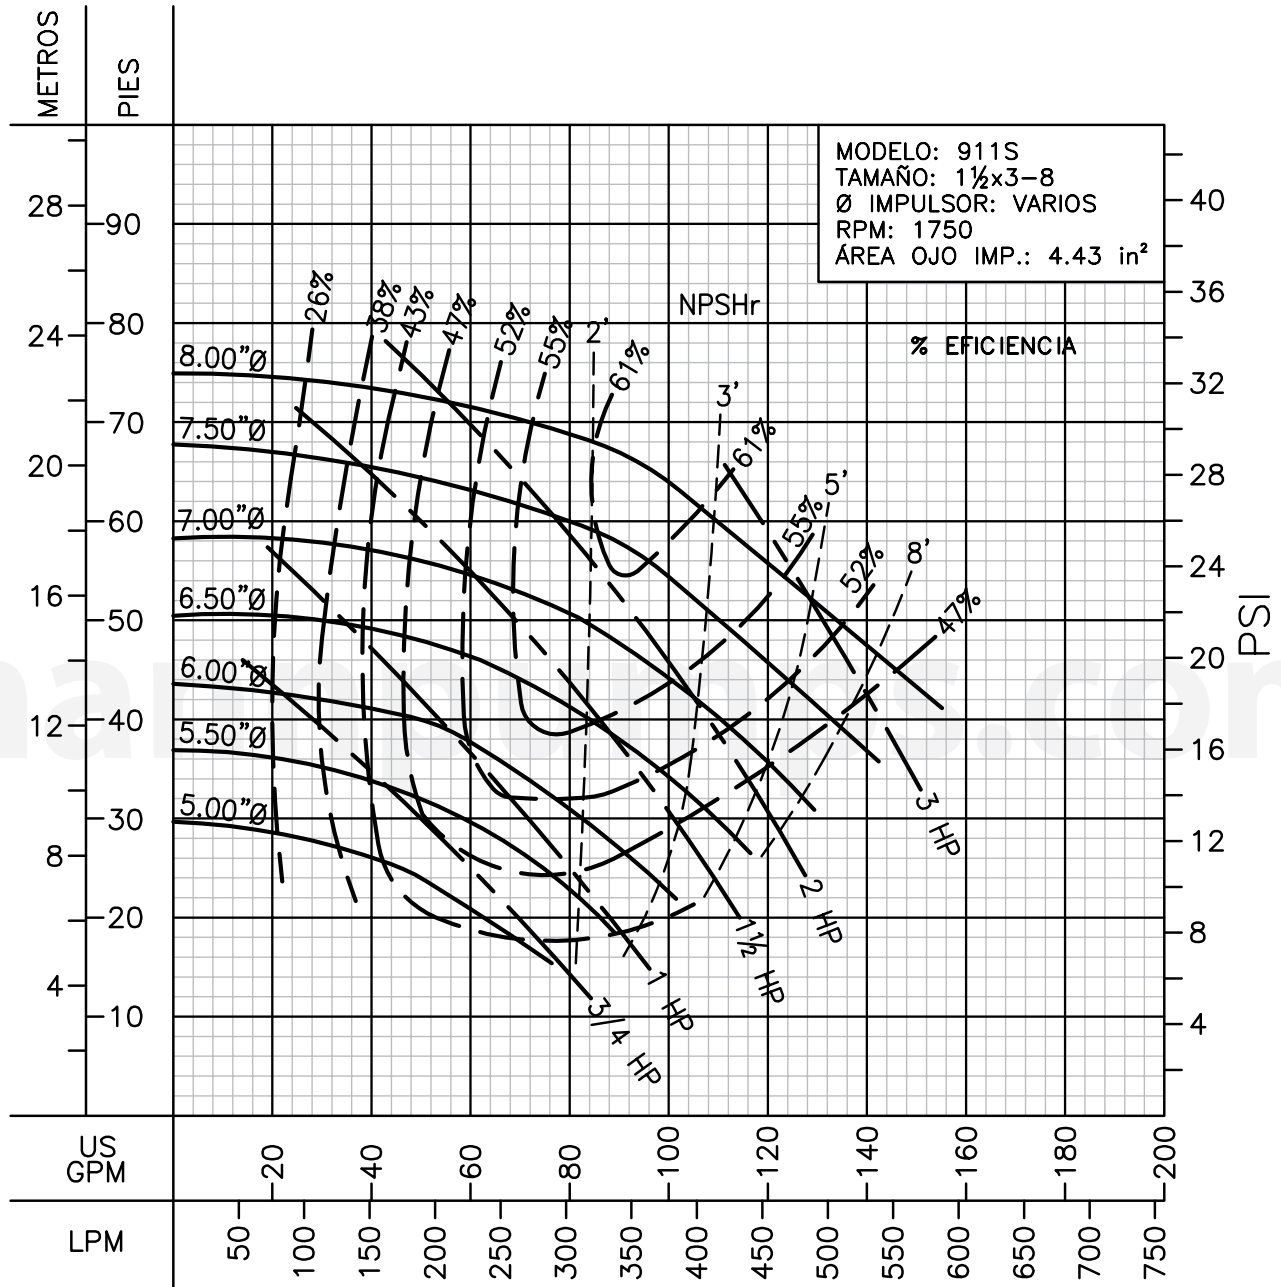

LÍQUIDO: AGUA
GRAVEDAD ESPECÍFICA: 1.00

TEMPERATURA: 21 °C (70 °F)
PASO DE ESFERA MÁX.: 0.56 in

Barnes de México, S.A. de C.V.

D. Ladrón de Guevara 302 ote. Monterrey N.L. México C.P. 64500
(81) 8863.3737 • (81) 8351.3737 • fax (81) 8331.1777

ventas@mannpumps.com

www.mannpumps.com

LÍQUIDO: AGUA
GRAVEDAD ESPECÍFICA: 1.00

TEMPERATURA: 21 °C (70 °F)
PASO DE ESFERA MÁX.: 0.56 in

Barnes de México, S.A. de C.V.

D. Ladrón de Guevara 302 ote. Monterrey N.L. México C.P. 64500
(81) 8863.3737 • (81) 8351.3737 • fax (81) 8331.1777